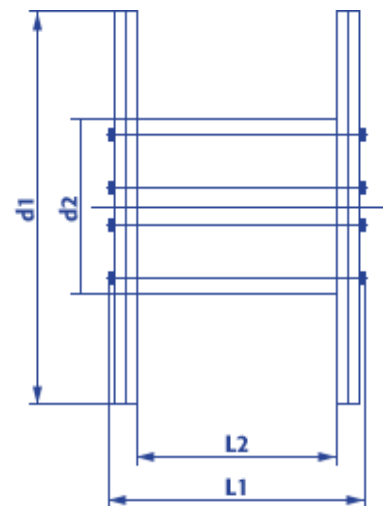

## Produktinformation Standard Holzspule 10100

- Naturbelassenes, umweltfreundliches Holz
- Lange Haltbarkeit
- Hohe Tragfähigkeit
- Ideal für den Einsatz im Freien
- Robust, witterungsbeständig, stabil
- Kostenlose Abholung, Reparatur und Entsorgung

<b>Artikel Nr.:</b>		<b>10100</b>
<b>Typ KTG:</b>		<b>101</b>
<b>Flansch <math>\varnothing</math>:</b>	<b>d1</b>	<b>1000 mm</b>
<b>Kern <math>\varnothing</math>:</b>	<b>d2</b>	<b>500 mm</b>
<b>Zentralbohrung <math>\varnothing</math>:</b>	<b>d4</b>	<b>80 mm</b>
<b>Breite über alles:</b>	<b>L1</b>	<b>710 mm</b>
<b>Wickelbreite:</b>	<b>L2</b>	<b>560 mm</b>
<b>Spulengewicht ca.:</b>		<b>71 kg</b>
<b>Maximale Tragfähigkeit:</b>		<b>900 kg</b>