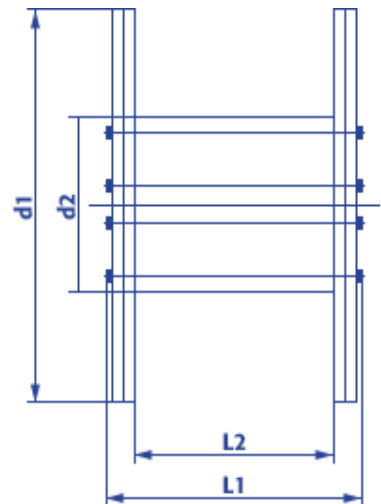

## Produktinformation Standard Holzspule 10140

- Naturbelassenes, umweltfreundliches Holz
- Lange Haltbarkeit
- Hohe Tragfähigkeit
- Ideal für den Einsatz im Freien
- Robust, witterungsbeständig, stabil
- Kostenlose Abholung, Reparatur und Entsorgung

<b>Artikel Nr.:</b>		<b>10140</b>
<b>Typ KTG:</b>		<b>141</b>
<b>Flansch <math>\varnothing</math>:</b>	<b>d1</b>	<b>1.400 mm</b>
<b>Kern <math>\varnothing</math>:</b>	<b>d2</b>	<b>710 mm</b>
<b>Zentralbohrung <math>\varnothing</math>:</b>	<b>d4</b>	<b>80 mm</b>
<b>Breite über alles:</b>	<b>L1</b>	<b>890 mm</b>
<b>Wickelbreite:</b>	<b>L2</b>	<b>670 mm</b>
<b>Spulengewicht ca.:</b>		<b>175 kg</b>
<b>Maximale Tragfähigkeit:</b>		<b>2.000 kg</b>