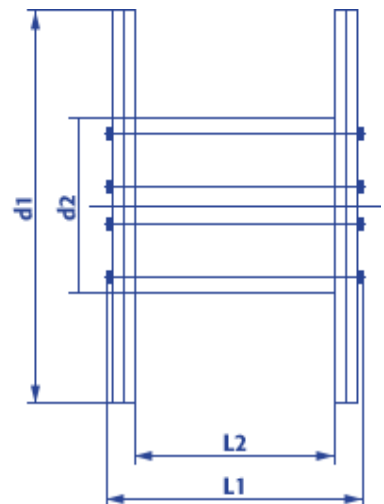

Produktinformation Standard Holzspule 10180

- Naturbelassenes, umweltfreundliches Holz
- Lange Haltbarkeit
- Hohe Tragfähigkeit
- Ideal für den Einsatz im Freien
- Robust, witterungsbeständig, stabil
- Kostenlose Abholung, Reparatur und Entsorgung

Artikel Nr.:		10180
Typ KTG:		181
Flansch \varnothing:	d1	1.800 mm
Kern \varnothing:	d2	1.000 mm
Zentralbohrung \varnothing:	d4	90 mm
Breite über alles:	L1	1.100 mm
Wickelbreite:	L2	840 mm
Spulengewicht ca.:		380 kg
Maximale Tragfähigkeit:		4.000 kg