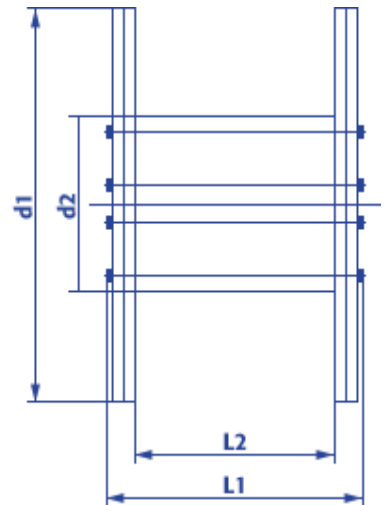

## Produktinformation eisenbereifte Holzspule 20168 ohne Schnecke

- Naturbelassenes, umweltfreundliches Holz
- Lange Haltbarkeit
- Hohe Tragfähigkeit
- Ideal für den Einsatz im Freien
- Robust, witterungsbeständig, stabil
- Sicheres Handling durch glatte Flanschkannten
- Kostenlose Abholung, Reparatur und Entsorgung

<b>Artikel Nr.:</b>		<b>20168</b>
<b>Typ KTG:</b>		<b>168</b>
<b>Flansch <math>\varnothing</math>:</b>	<b>d1</b>	<b>1.600 mm</b>
<b>Kern <math>\varnothing</math>:</b>	<b>d2</b>	<b>800 mm</b>
<b>Nabeninnen <math>\varnothing</math>:</b>	<b>d4</b>	<b>80 + 4 mm</b>
<b>Breite über alles:</b>	<b>L1</b>	<b>1030 mm</b>
<b>Wickelbreite:</b>	<b>L2</b>	<b>850 mm</b>
<b>Spulengewicht ca.:</b>		<b>276 kg</b>
<b>Maximale Tragfähigkeit:</b>		<b>3.000 kg</b>