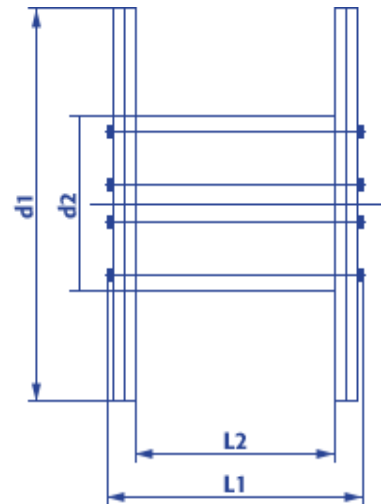

## Produktinformation eisenbereifte Holzspule 20208 ohne Schnecke

- Naturbelassenes, umweltfreundliches Holz
- Lange Haltbarkeit
- Hohe Tragfähigkeit
- Ideal für den Einsatz im Freien
- Robust, witterungsbeständig, stabil
- Sicheres Handling durch glatte Flanschkanten
- Kostenlose Abholung, Reparatur und Entsorgung

<b>Artikel Nr.:</b>		<b>20208</b>
<b>Typ KTG:</b>		<b>208</b>
<b>Flansch <math>\varnothing</math>:</b>	<b>d1</b>	<b>2.000 mm</b>
<b>Kern <math>\varnothing</math>:</b>	<b>d2</b>	<b>1.000 mm</b>
<b>Nabeninnen <math>\varnothing</math>:</b>	<b>d4</b>	<b>125 mm</b>
<b>Breite über alles:</b>	<b>L1</b>	<b>1.275 mm</b>
<b>Wickelbreite:</b>	<b>L2</b>	<b>1.060 mm</b>
<b>Spulengewicht ca.:</b>		<b>515 kg</b>
<b>Maximale Tragfähigkeit:</b>		<b>5.000 kg</b>