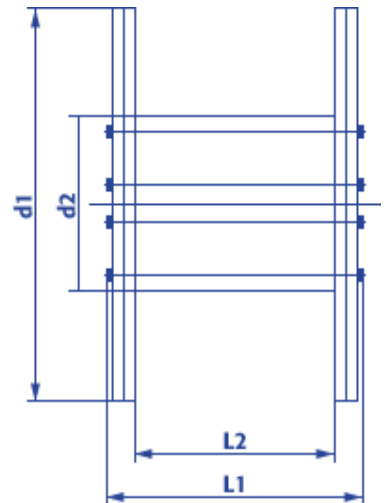

## Produktinformation eisenbereifte Holzspule 20251

- Naturbelassenes, umweltfreundliches Holz
- Lange Haltbarkeit
- Hohe Tragfähigkeit
- Ideal für den Einsatz im Freien
- Robust, witterungsbeständig, stabil
- Sicheres Handling durch glatte Flanschkannten
- Kostenlose Abholung, Reparatur und Entsorgung

<b>Artikel Nr.:</b>		<b>20251</b>
<b>Typ KTG:</b>		<b>256</b>
<b>Flansch <math>\varnothing</math>:</b>	<b>d1</b>	<b>2.500 mm</b>
<b>Kern <math>\varnothing</math>:</b>	<b>d2</b>	<b>1.250 mm</b>
<b>Nabeninnen <math>\varnothing</math>:</b>	<b>d4</b>	<b>125 + 5,5 mm</b>
<b>Breite über alles:</b>	<b>L1</b>	<b>1.350 mm</b>
<b>Wickelbreite:</b>	<b>L2</b>	<b>1.045 mm</b>
<b>Spulengewicht ca.:</b>		<b>925 kg</b>
<b>Maximale Tragfähigkeit:</b>		<b>7.500 kg</b>