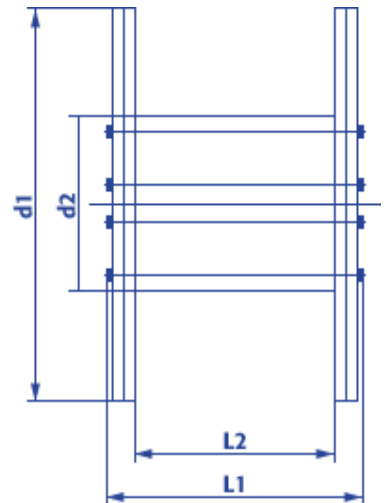

Produktinformation eisenbereifte Holzspule 20280

- Naturbelassenes, umweltfreundliches Holz
- Lange Haltbarkeit
- Hohe Tragfähigkeit
- Ideal für den Einsatz im Freien
- Robust, witterungsbeständig, stabil
- Sicheres Handling durch glatte Flanschkannten
- Kostenlose Abholung, Reparatur und Entsorgung

Artikel Nr.:		20280
Typ KTG:		285
Flansch \varnothing:	d1	2.800 mm
Kern \varnothing:	d2	1.800 mm
Nabeninnen \varnothing:	d4	125 + 5,5 mm
Breite über alles:	L1	1.635 mm
Wickelbreite:	L2	1.280 mm
Spulengewicht ca.:		1.240 kg
Maximale Tragfähigkeit:		10.000 kg