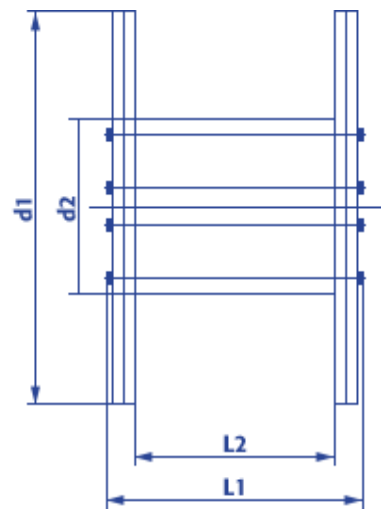

## Einwegspule Standard Holz E259-70HT

|                                |    |           |
|--------------------------------|----|-----------|
| Artikel Nr.:                   |    | E259-70HT |
| Flansch $\varnothing$ :        | d1 | 2500 mm   |
| Kern $\varnothing$ :           | d2 | 1400 mm   |
| Zentralbohrung $\varnothing$ : | d4 | 125 mm    |
| Breite über alles:             | L1 | 1390 mm   |
| Wickelbreite:                  | L2 | 1220 mm   |
| Spulengewicht ca.:             |    | 551 kg    |
| Maximale Tragfähigkeit:        |    | 7500 kg   |